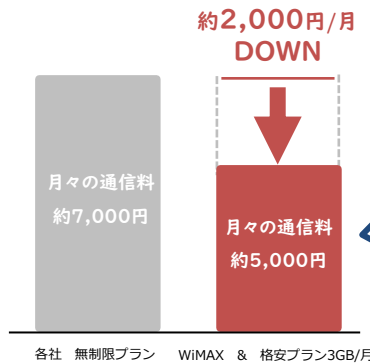

通信料金の見直しをしよう!

例えば……

月々の通信料金が7,000円の無制限プランを契約されている場合、月3GBを1,000円程度で使用できる格安プランとWiMAXを組み合わせることで、同じ無制限でも月々2,000円、年間に換算すると24,000円もお得にできます。