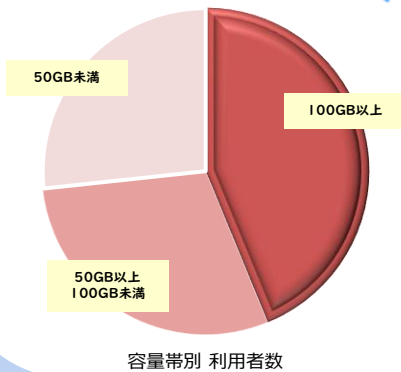

※一定期間内に大量のデータ通信のご利用があった場合、混雑する時間帯の通信速度を制限する場合があります。 ※端末はモバイルルーターかホームルーターのどちらかを選択。 ※「プラスエリアモード」は月30GBまで。 超えた場合はプラスエリアモードのみ当月末までの通信速度を送受信最大128kbpsに制限。 ※月額料金はご本人様（18歳以上の方）または親権者名義のクレジットカード払いのみとなります。

## WiMAXってどんな場面で使うの??

通学の電車内  
スマホで調べ物

隙間時間に  
カフェで課題

シェアして使える

オンライン授業も  
スムーズに

自宅用の回線として

## 学生ってどのくらいの通信容量が必要??

4割以上の学生が  
月100GB 以上を利用中

※2022年5月 DIS mobile調べ

毎日使う学生だからこそ  
**通信容量無制限の  
WiMAXがおすすめ!**

学内・自宅にネット環境があっても…

無料Wi-Fiがあるアパートに入居したのに、スピードが遅くてオンライン授業に集中できなかった……。

学内Wi-Fiはあるけど、場所や時間帯によってスピードが遅くなる……。